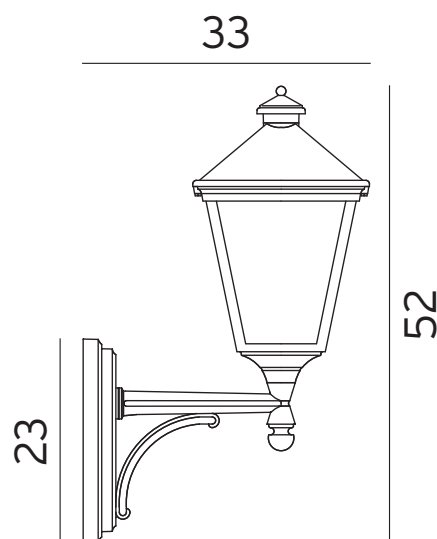

London 480

* Norlys är ISO 9001:2008 certifierat. Samtliga produkter uppfyller Norlys höga kvalitetskrav och de europeiska normerna EN60598-1.

E-nummer	Art	Färg	RAL
7722259	480B	Svart	9005
7722442	480W	Vit	9003

Teknisk beskrivning

Sockel	E27
Spänning (V.)	230
Ljuskälla	Ingår ej
Effekt max (W.)	77W
Skyddsklass	Klass 2
Isoleringsklass	IP54
IK klass	-
Material armatur	Aluminium
Material avskärmning / glas	Svagt rökfärgat polykarbonat
Kabelingångar	2

Mått (mm.)

Höjd	520
Bredd	200
Djup	330

Ljuskälla

Effekt (W.)	-
Lumen	-
Kelvin	-

Norlys AB - Rapskatan 2 - 452 33 - Strömstad
www.norlys.se - staff@norlys.se - T: 0526-60700 - F: 0526-60722