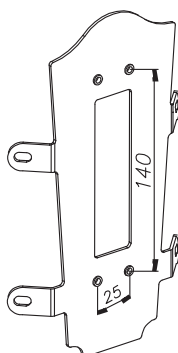

Norlys AB - Rapsgatan 2 - 452 33 - Strömstad
www.norlys.se - staff@norlys.se - T: 0526-60700 - F: 0526-60722